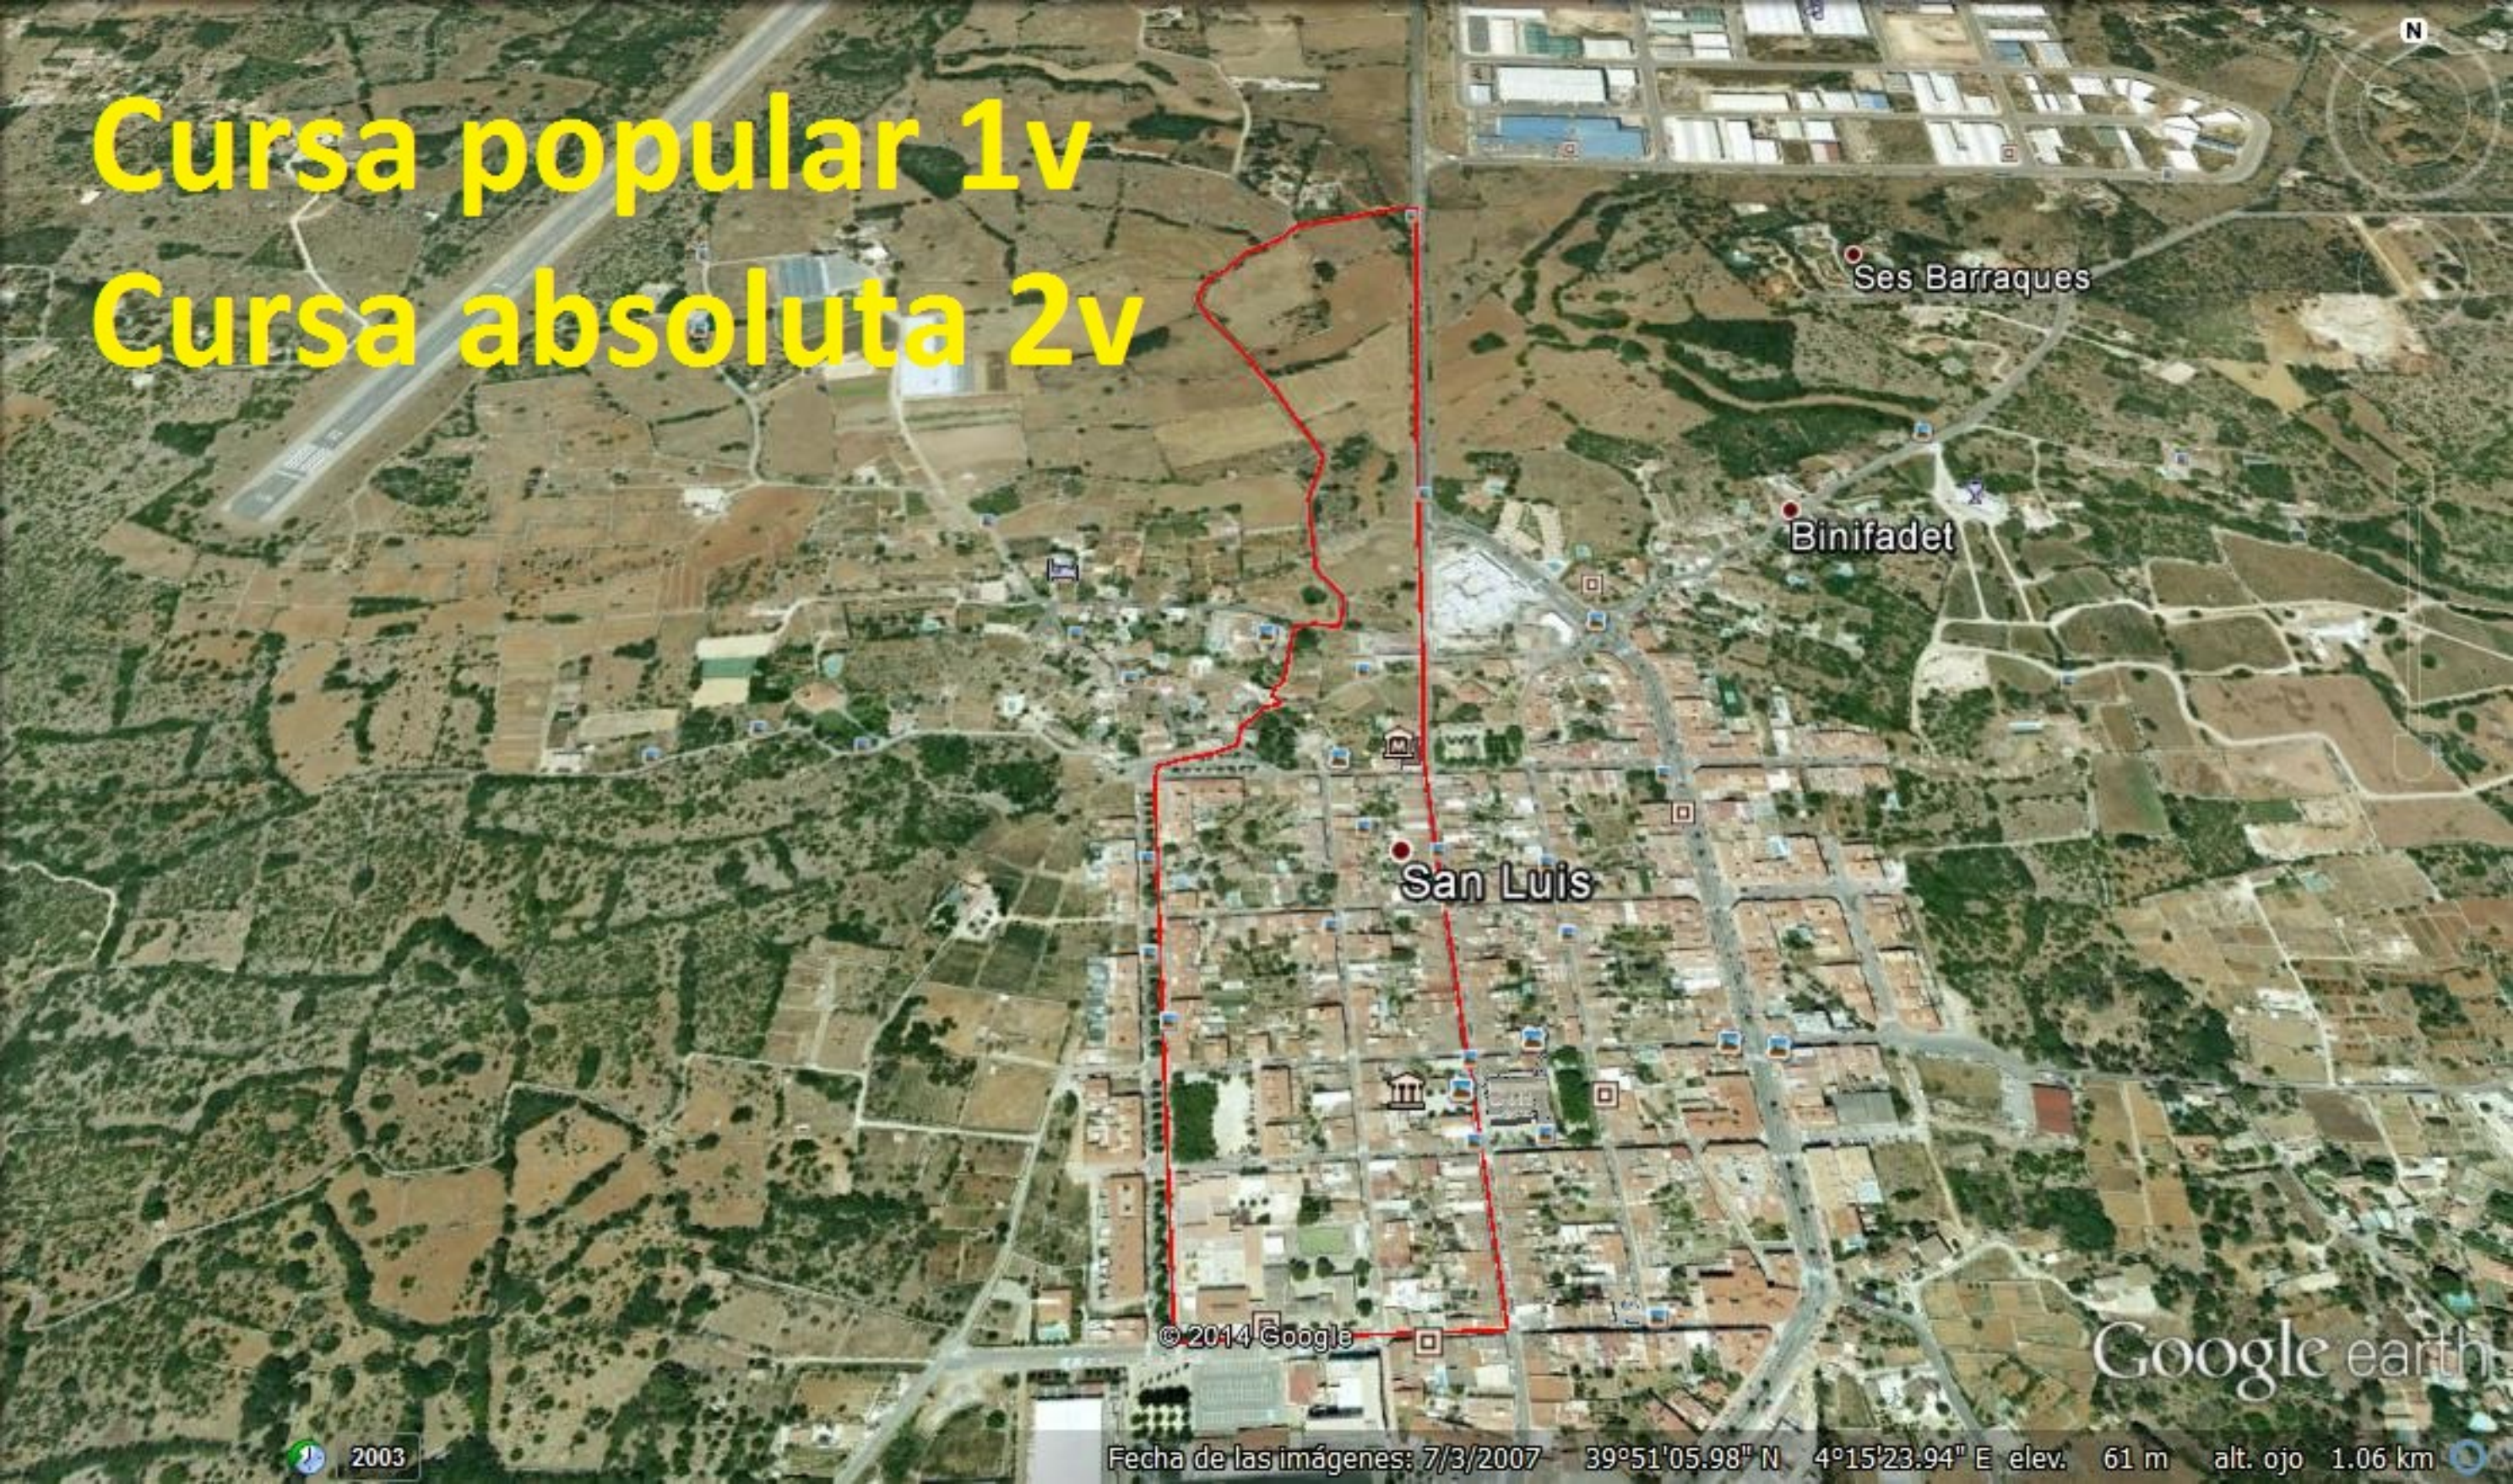

# VOLTA C

© 2014 Google

Google earth

2003

Fecha de las imágenes: 7/3/2007 39°50'58.82" N 4°15'27.04" E elev. 61 m alt. ojo 683 m

# VOLTA D

© 2014 Google

Google earth

2003

Fecha de las imágenes: 7/3/2007 39°50'58.82" N 4°15'27.04" E elev. 61 m alt. ojo 683 m

**Cursa popular 1v**  
**Cursa absoluta 2v**

Ses Barraques

Binifadet