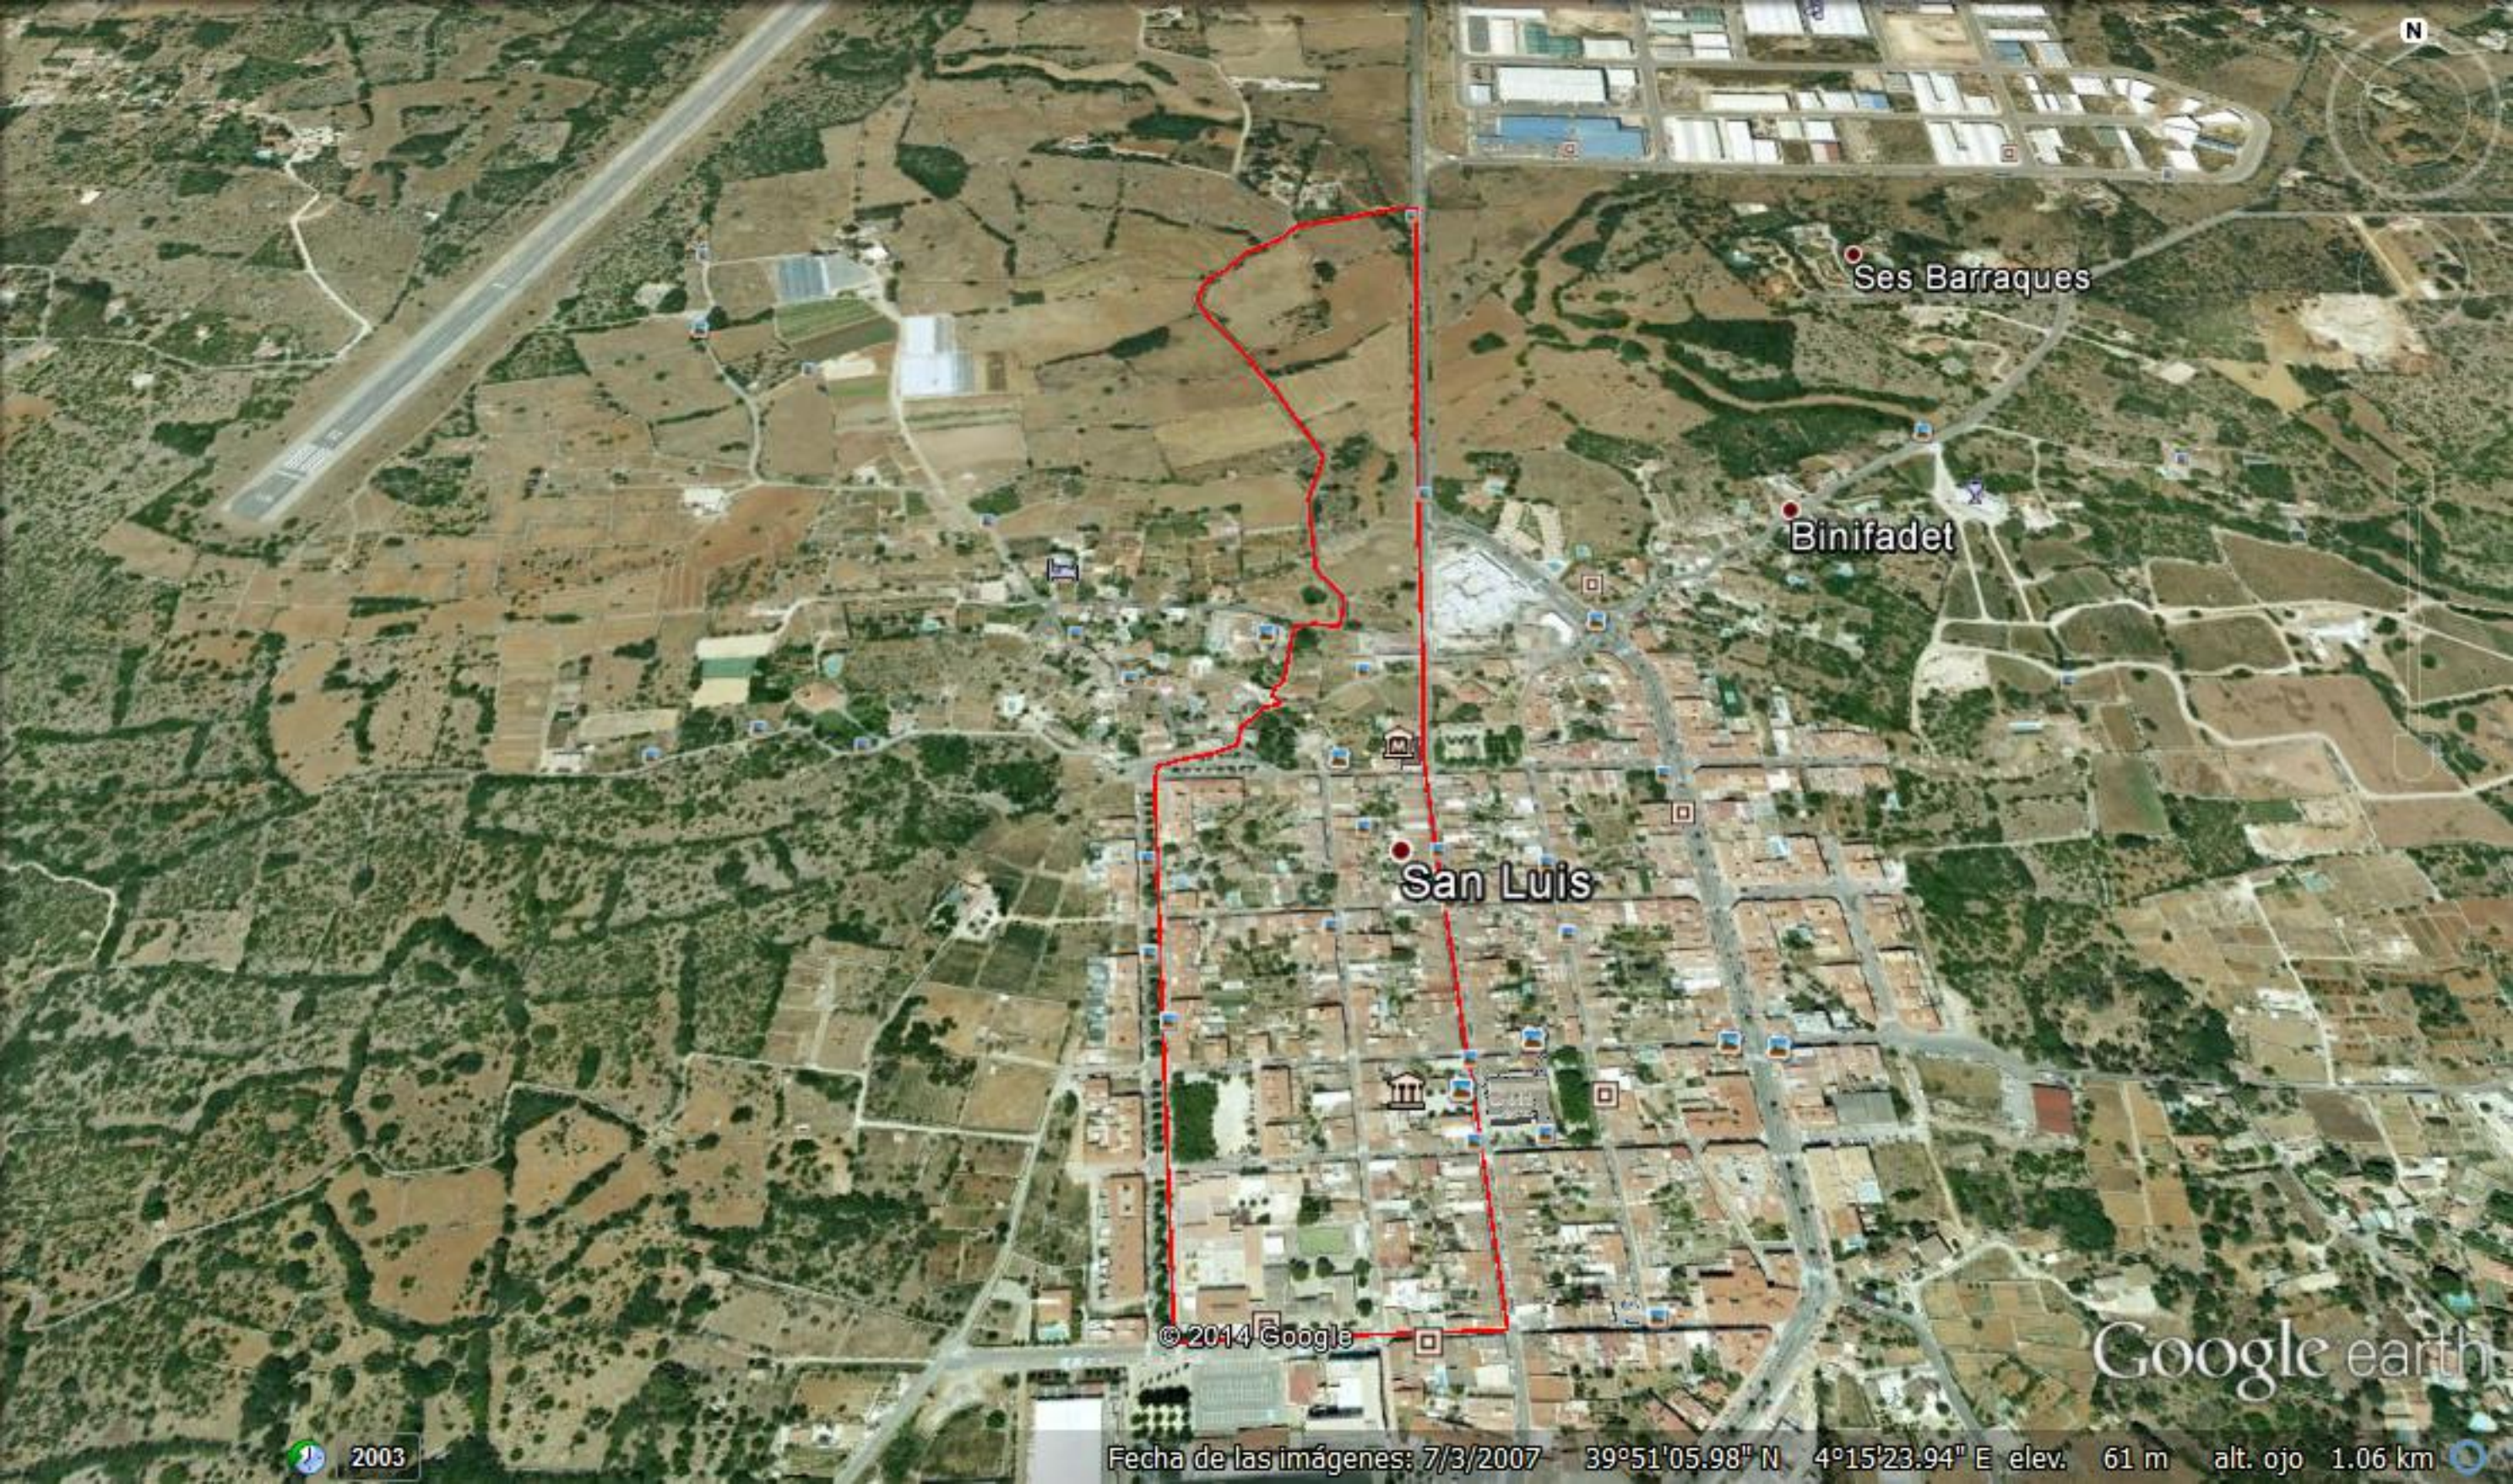

Binifadet

N

© 2014 Google

Google earth

2003

Fecha de las imágenes: 7/3/2007 39°50'58.45" N 4°15'36.27" E elev. 58 m alt. ojo 506 m

© 2014 Google

Google earth

2003

Fecha de las imágenes: 7/3/2007 39°50'58.82" N 4°15'27.04" E elev. 61 m alt. ojo 683 m

2003

© 2014 Google

Fecha de las imágenes: 7/3/2007 39°50'58.82" N 4°15'27.04" E elev. 61 m alt. ojo 683 m

Google earth

Ses Barraques

Binifadet

San Luis

© 2014 Google

Google earth

2003

Fecha de las imágenes: 7/3/2007 39°51'05.98" N 4°15'23.94" E elev. 61 m alt. ojo 1.06 km