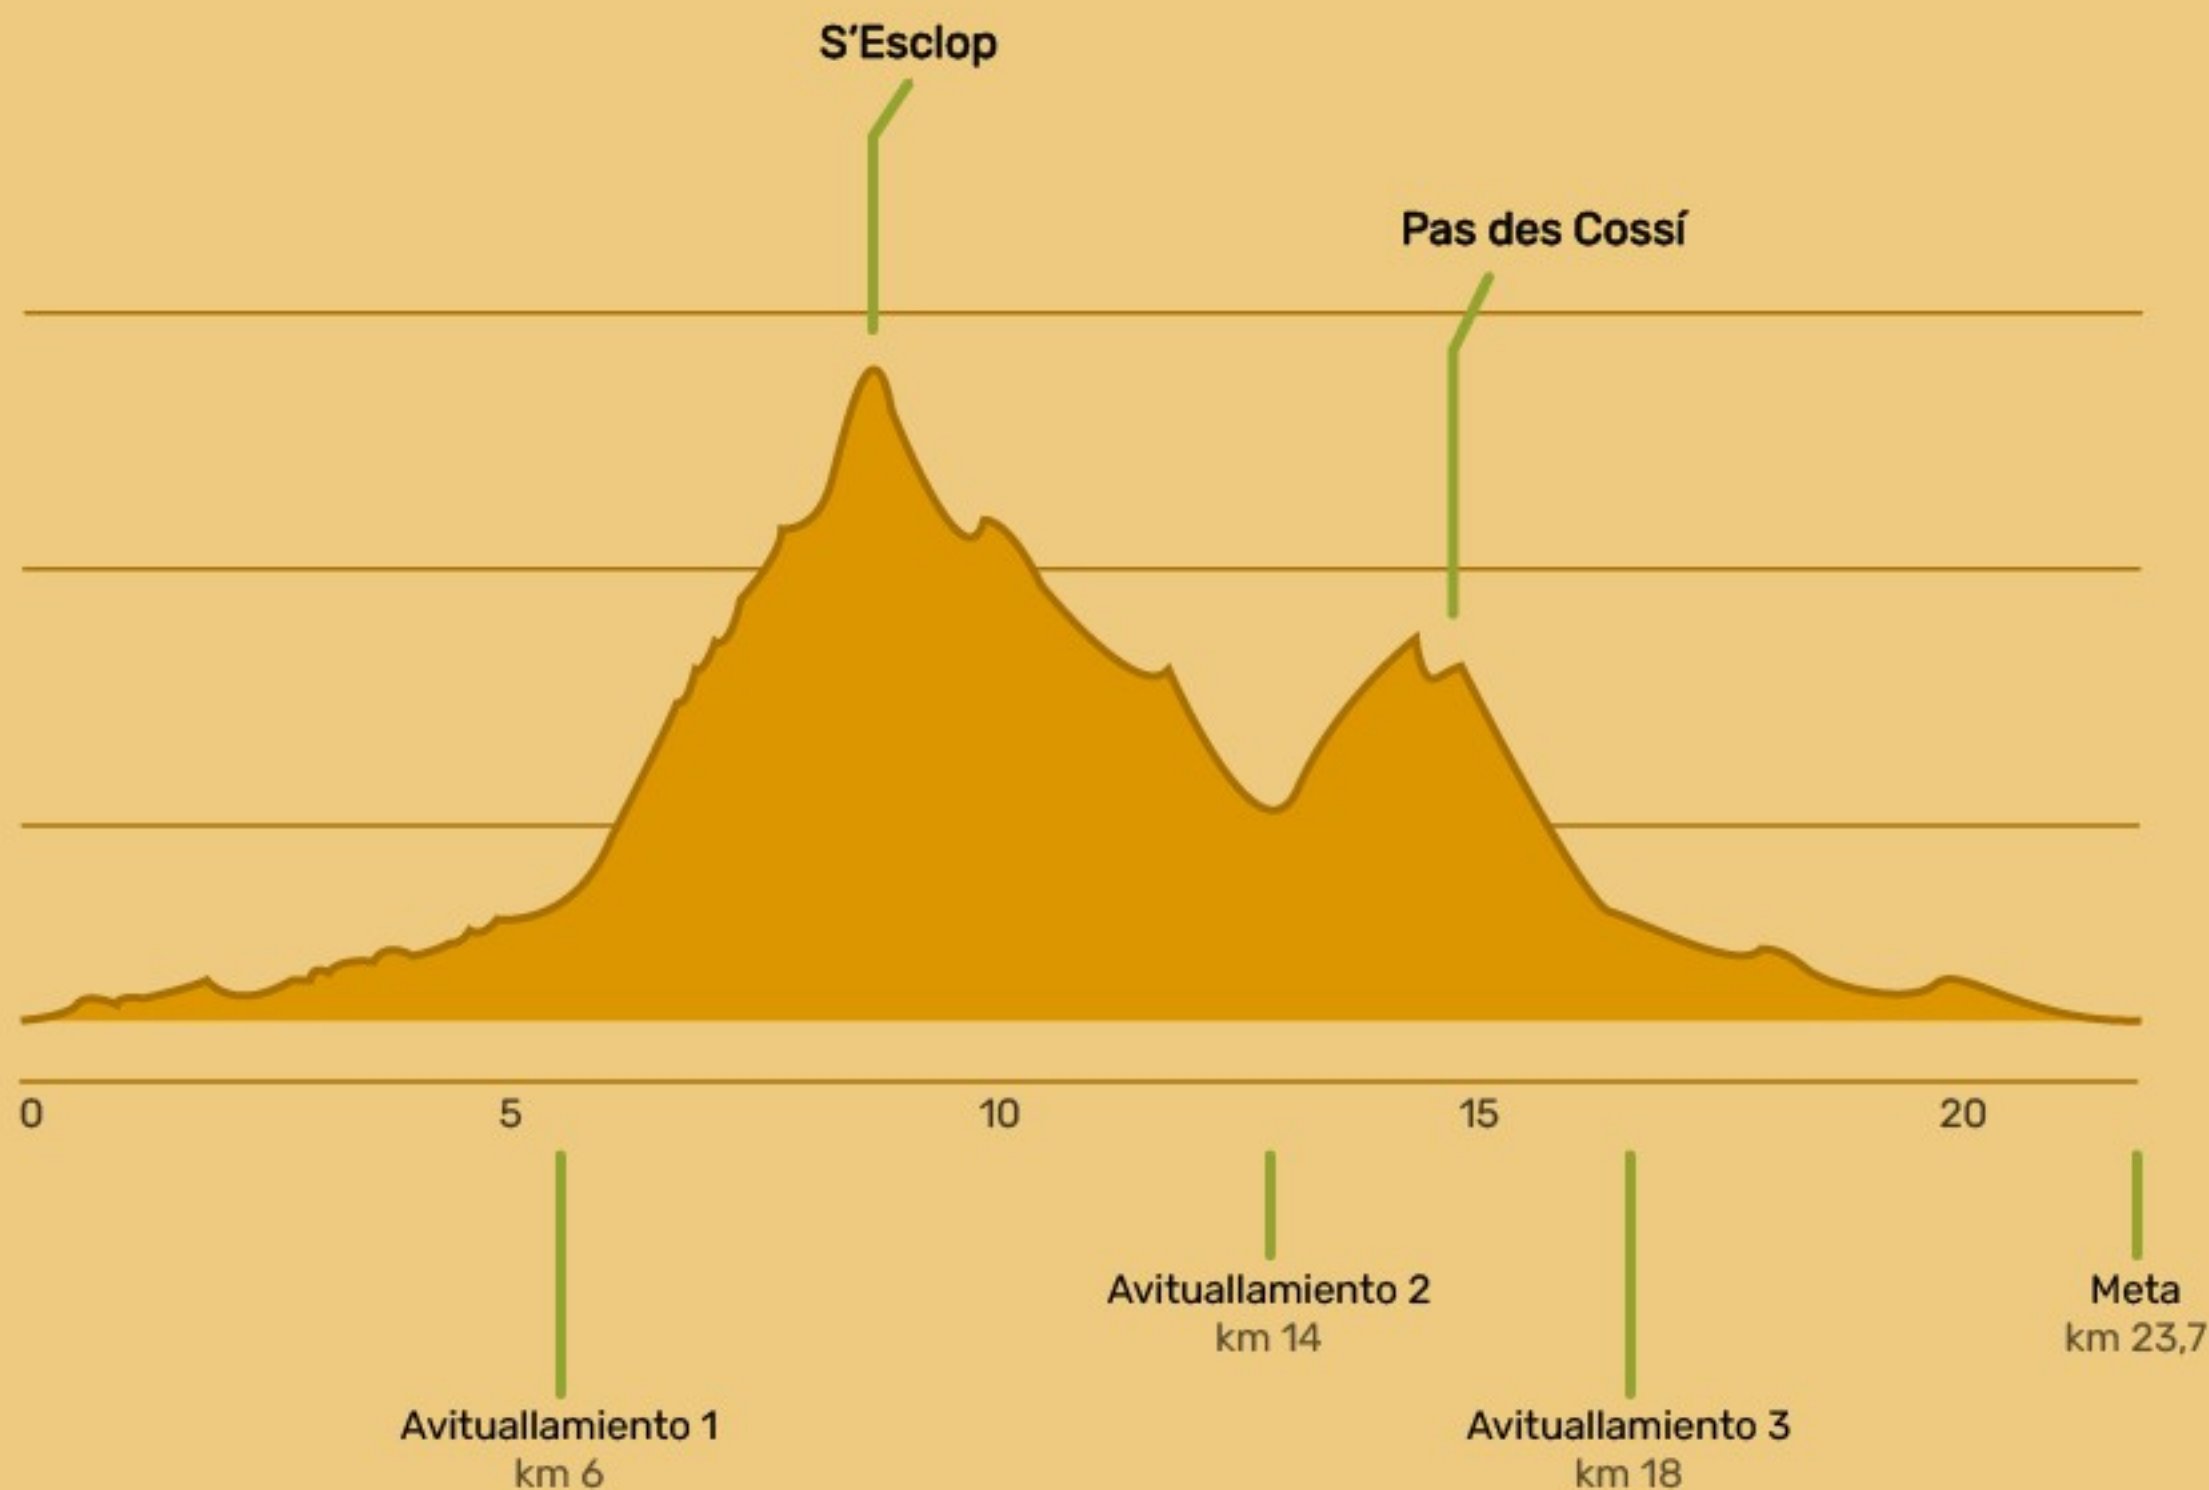

Mallorca
Illes Balears

Desnivel positivo: 1.133 m

Desnivel negativo: 1.133 m

Desnivel acumulado: 2.266 m

Avituallamiento 1: km 6

Avituallamiento 2: km 14

Avituallamiento 3: km 18

Avituallamiento 4: Meta