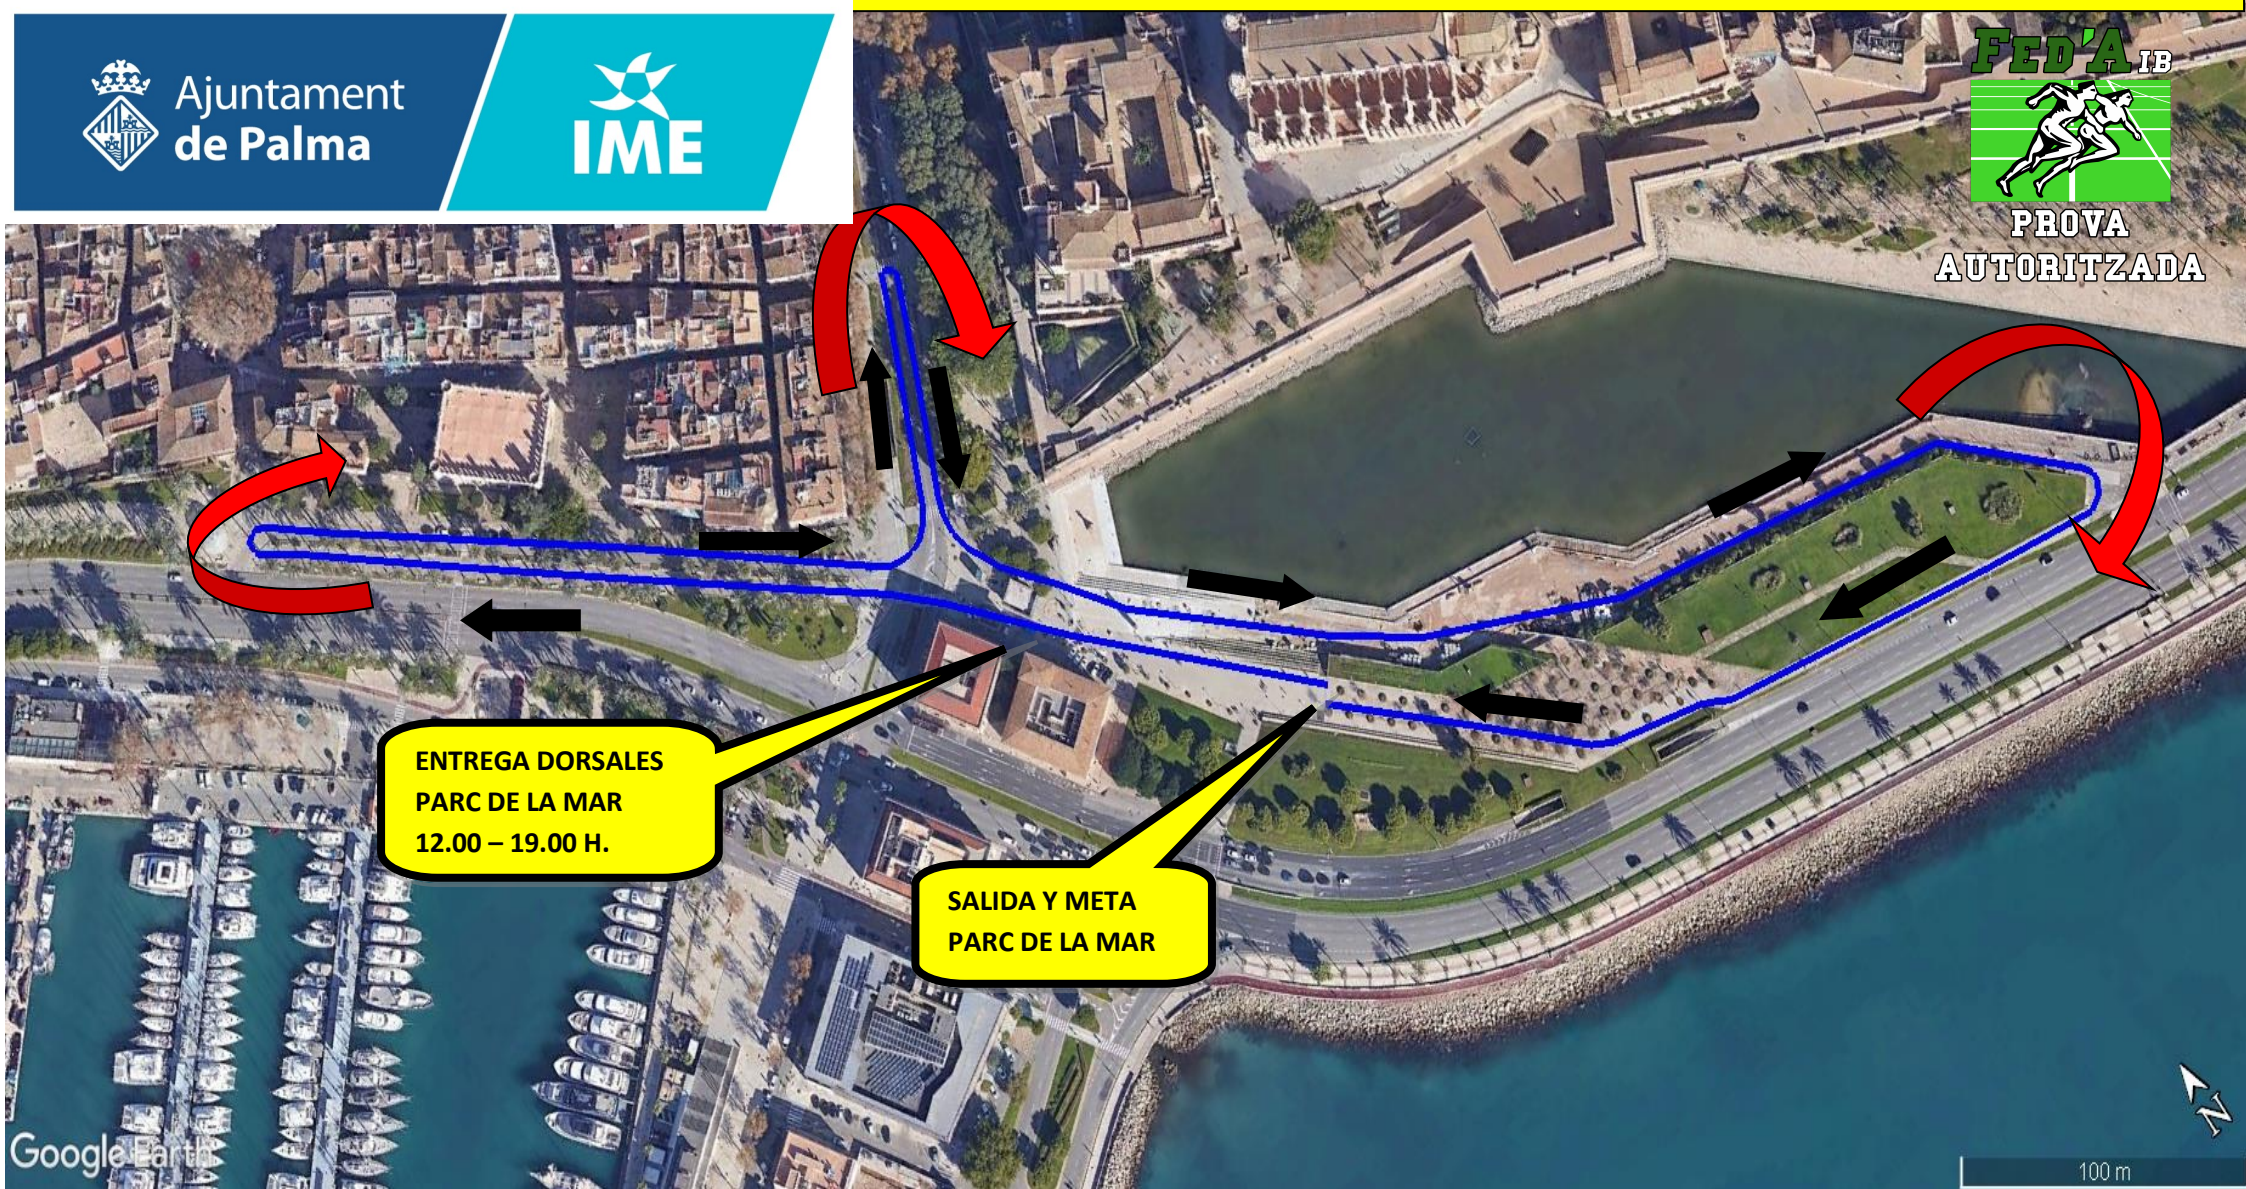

X CURSA SOLIDARIA SA MURADA DE PALMA "SER RUNNER" 2024

28 SEPTIEMBRE * 19.30 H. * 1.609 METROS

PROVA
AUTORIZADA

ENTREGA DORSALES
PARC DE LA MAR
12.00 – 19.00 H.

SALIDA Y META
PARC DE LA MAR

CIRCUITO: Salida Parc de la Mar - peatonal Paseo Sagrera y calzada - Antoni Maura hasta cruce con C/ Valseca y giro de 180º - Parc de la Mar y llegada al mismo lugar de la salida